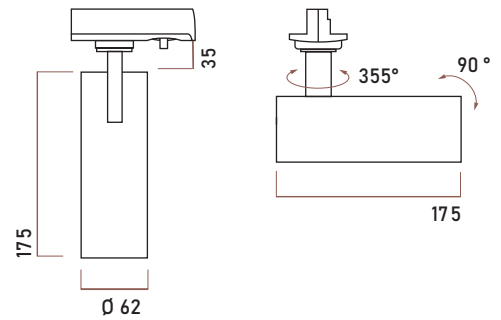

TL1-MINI COMPASS -12-9XX-YY-ZZ-AA

Световые характеристики

Цветовая температура	2200 / 2400 / 2700 / 3000 / 4000 K
Цветопередача	90+ / 97+
Световой поток	1130 лм / 1620 лм (при 3000K)
Угол рассеивания	12° / 24° / 36° / 55°

Энергетические характеристики

Мощность источника света	12 Вт / 9 Вт
Мощность светильника	14.3 Вт / 10.2 Вт
Питание	220 В
Управление	Опционально

Физические характеристики

Установка	Однофазный шинопровод
Цвет корпуса	Белый / Чёрный
Степень защиты	IP20
Вес	650 г

Аксессуары

Сотовая решетка	AC-MINI COMPASS-HNCB	art. 1707396