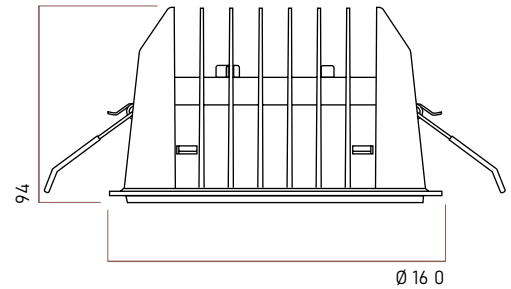

### Физические характеристики

Установка	Встраиваемый
Цвет корпуса	Белый / Чёрный
Степень защиты	IP20
Вес	634 г

Ø 150