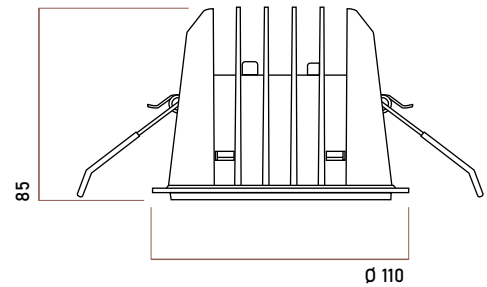

### Физические характеристики

Установка	Встраиваемый
Цвет корпуса	Белый / Чёрный
Степень защиты	IP20
Вес	310 г