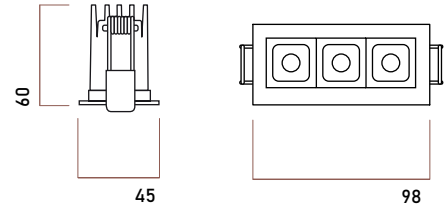

### Физические характеристики

Установка	Встраиваемый
Цвет корпуса	Белый / Чёрный
Степень защиты	IP20
Вес	200 г

90x37