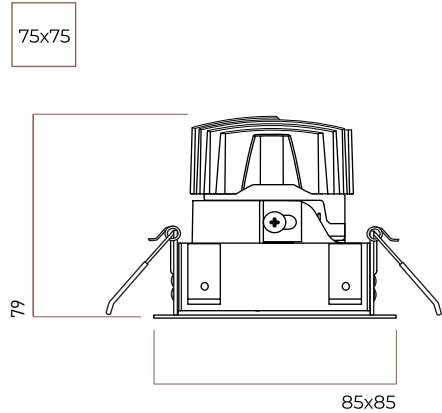

RC-TRIX IP SSF-9-930-XX-YY-ZZ-AA

Световые характеристики

Цветовая температура	2700 К / 3000 К / 4000 К
Цветопередача	90+
Световой поток	550 лм (9 Вт для 3000 К)
Угол рассеивания	15° / 25° / 40°

Энергетические характеристики

Мощность источника света	9 Вт / 12 Вт
Мощность светильника	10 Вт / 14.3 Вт
Питание	250 / 350 мА, 33,6 В
Управление	Опционально

Физические характеристики

Установка	Встраиваемый стандартный
Цвет корпуса	Белый / Чёрный
Степень защиты	IP44
Вес	126 г

Описание серии

Встраиваемый светодиодный светильник.

Варианты отделки: матовая чёрная или белая микротекстурированная краска.

Система управления: Опционально.

XX - Цветовая температура
 YY - Угол рассеивания
 ZZ - Цвет корпуса
 AA - Вид диммирования