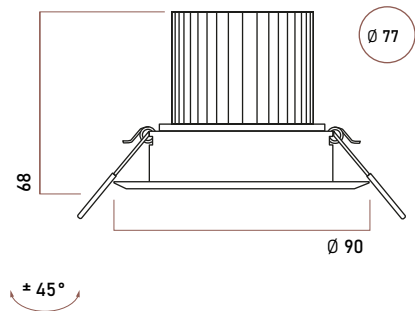

RC-EVA-6-9XX-FC-YY-ZZ

Световые характеристики

Цветовая температура	2700 К / 3000 К / 4000 К
Цветопередача	90+ / 95+
Световой поток	320 лм
Угол рассеивания	12° - 38°

Энергетические характеристики

Мощность источника света	6 Вт
Мощность светильника	9 Вт
Питание	700 мА, 8.5 В
Управление	Опционально

Физические характеристики

Установка	Встроенный
Цвет корпуса	Белый / Чёрный
Степень защиты	IP20
Вес	300 г

Описание серии

Фокусируемый встраиваемый светодиодный светильник.
Угол луча регулируется от 12° до 38°