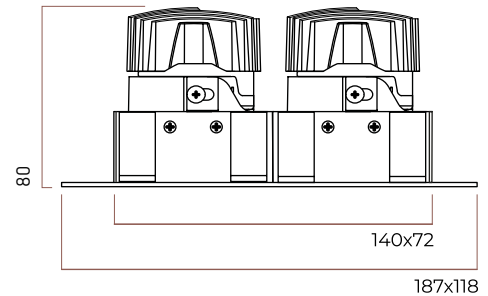

### Физические характеристики

Установка	Встраиваемый безрамочный
Цвет корпуса	Белый / Чёрный
Степень защиты	IP44
Вес	480 г

147x80