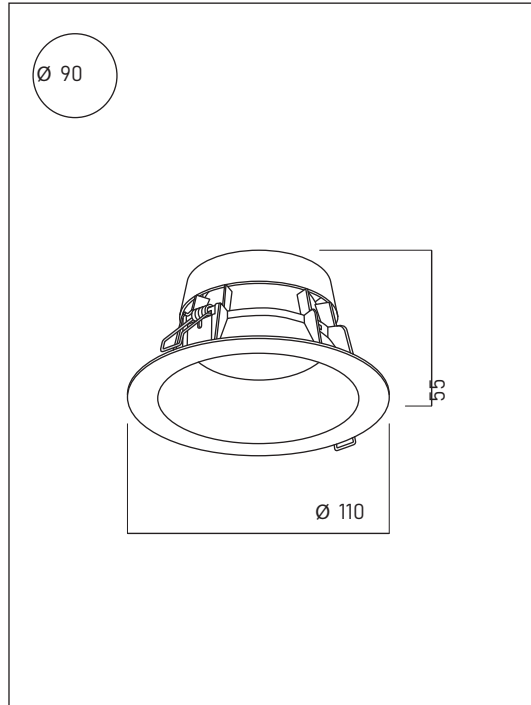

aledo

STOK 90

EAC 

Рекомендуемое расстояние от светильника до потолка 50 мм