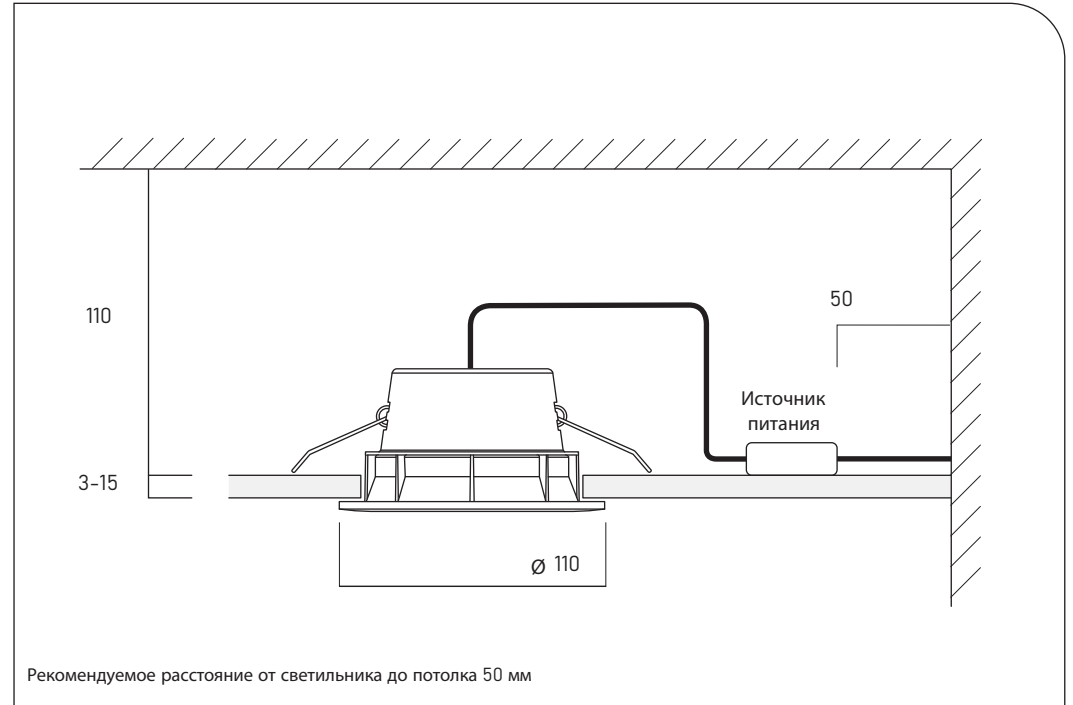

aledo

STOK 90

EAC 

Рекомендуемое расстояние от светильника до потолка 50 мм