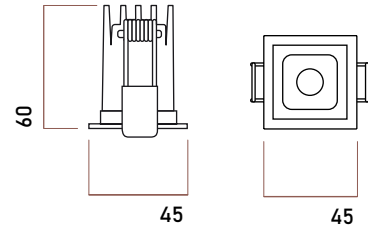

### Физические характеристики

Установка	Встраиваемый
Цвет корпуса	Белый / Чёрный
Степень защиты	IP20
Вес	100 г

37x37