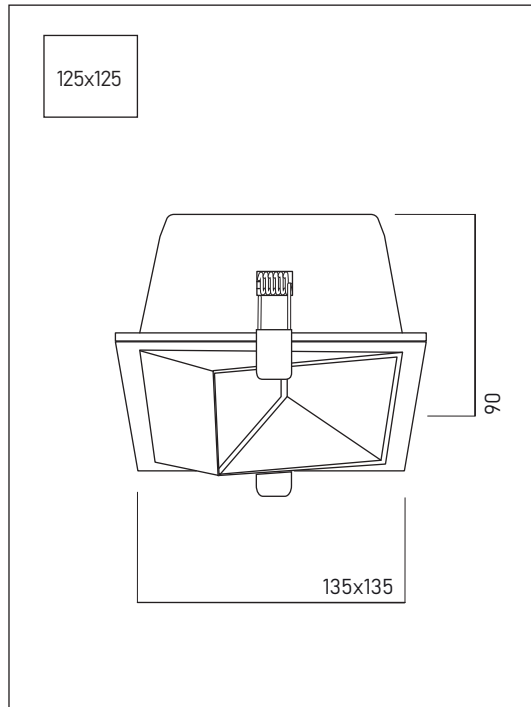

aledo

GANT S 125

Рекомендуемое расстояние от светильника до потолка 50 мм