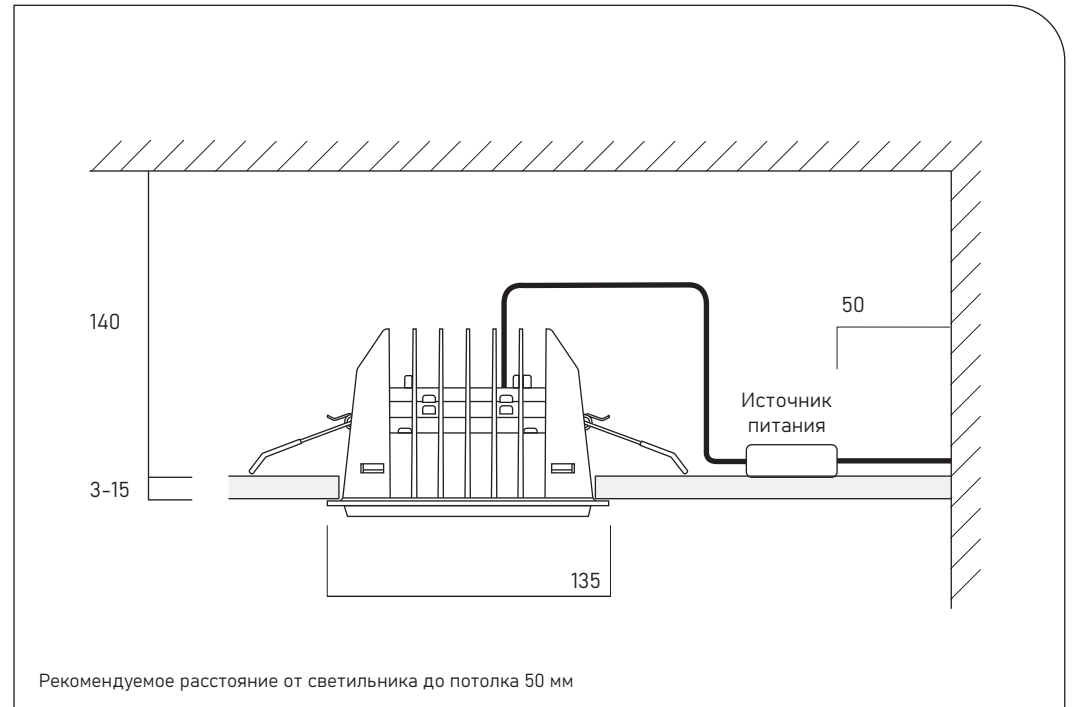

aledo

GANT S 125

Рекомендуемое расстояние от светильника до потолка 50 мм