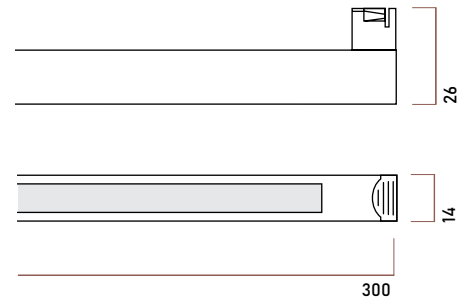

TLM-AXEL 300-3-9XX-FL-YY-ZZ

Световые характеристики

Цветовая температура	2700 К / 3000 К / 4000 К
Цветопередача	90+
Световой поток	212 лм (для 3000 К)
Угол рассеивания	60°

Энергетические характеристики

Мощность источника света	3 Вт
Мощность светильника	3.6 Вт
Питание	24 В
Управление	Опционально

Физические характеристики

Установка	Микротрек
Цвет корпуса	Белый / Чёрный
Степень защиты	IP20
Вес	90 г

Описание серии

Ультратонкий линейный трековый светильник.

Создает мягкий рассеянный свет без слепящего эффекта.

Варианты отделки: матовая чёрная или белая микротекстурированная краска.

Система управления: Опционально

XX - Цветовая температура

YY - Цвет корпуса

ZZ - Вид диммирования

Распределение света