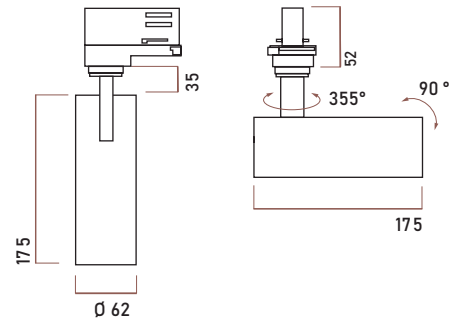

Энергетические характеристики

Мощность источника света	12 Вт / 9 Вт
Мощность светильника	14.3 Вт / 10.2 Вт
Питание	220 В
Управление	DALI

Физические характеристики

Установка	Однофазный шинопровод DALI
Цвет корпуса	Белый / Чёрный
Степень защиты	IP20
Вес	650 г

Аксессуары

Сотовая решетка	AC-MINI COMPASS-HNCB	art. 1707396
-----------------	----------------------	--------------

Описание серии

Трековый светодиодный светильник.

Варианты отделки: матовая чёрная или белая микротекстурированная краска.