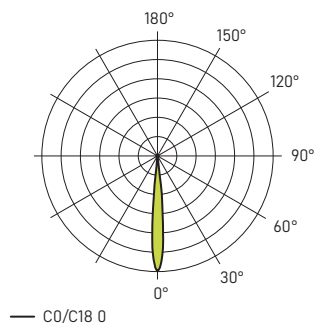

Мощность источника света	17 Вт
Мощность светильника	21 Вт
Питание	220 В
Управление	Опционально

Физические характеристики

Установка	Трехфазный шинопровод
Цвет корпуса	Белый / Чёрный
Степень защиты	IP20
Вес	830 г

Описание серии

Трековый светодиодный светильник.

Варианты отделки: матовая чёрная или белая микротекстурированная краска.

Система управления: Опционально.

Распределение света

12°

24°

45°

XX - Цветовая температура

YY - Угол рассеивания

ZZ - Цвет корпуса

AA - Вид диммирования

Расчетные значения, указанные в технических характеристиках, указаны для температуры окружающей среды 25° С. Данные светового потока указаны с погрешностью +/- 10 %, данные электрической потребляемой мощности – с изначальной погрешностью +/- 10 %, данные цветовой температуры – изначально +/- 150 К.