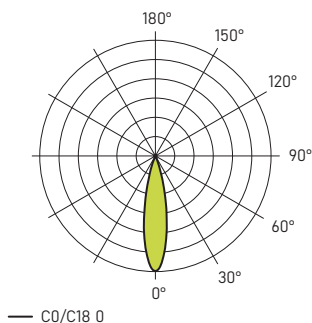

Описание серии

Трековый светодиодный светильник.

Варианты отделки: матовая чёрная или белая микротекстурированная краска.

Система управления: Опционально.

Распределение света

12°

24°

45°

XX - Цветовая температура

YY - Угол рассеивания

ZZ - Цвет корпуса

AA - Вид диммирования

Расчетные значения, указанные в технических характеристиках, указаны для температуры окружающей среды 25° С. Данные светового потока указаны с погрешностью +/- 10 %, данные электрической потребляемой мощности – с изначальной погрешностью +/- 10 %, данные цветовой температуры – изначально +/- 150 К.