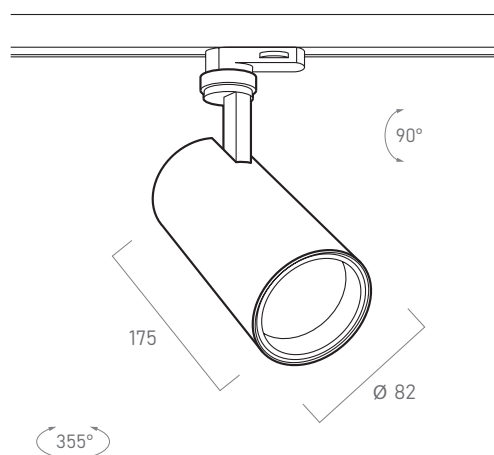

Мощность источника света	17 Вт
Мощность светильника	21 Вт
Питание	220 В
Управление	Опционально

Физические характеристики

Установка	Трехфазный шинопровод
Цвет корпуса	Белый / Чёрный
Степень защиты	IP20
Вес	830 г

Описание серии

Трековый светодиодный светильник.

Варианты отделки: матовая чёрная или белая микротекстурированная краска.

Система управления: Опционально.

Распределение света

12°

24°

45°