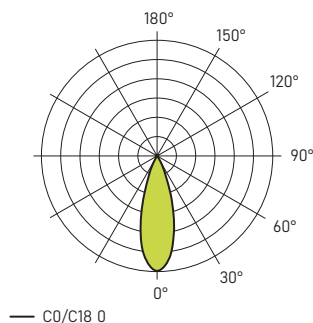

Описание серии

Трековый светодиодный светильник.

Варианты отделки: матовая чёрная или белая микротекстурированная краска.

Система управления: Опционально.

Распределение света

12°

24°

45°

XX - Цветовая температура

YY - Угол рассеивания

ZZ - Цвет корпуса

AA - Вид диммирования

Расчетные значения, указанные в технических характеристиках, указаны для температуры окружающей среды 25° С. Данные светового потока указаны с погрешностью +/- 10 %, данные электрической потребляемой мощности – с изначальной погрешностью +/- 10 %, данные цветовой температуры – изначально +/- 150 К.