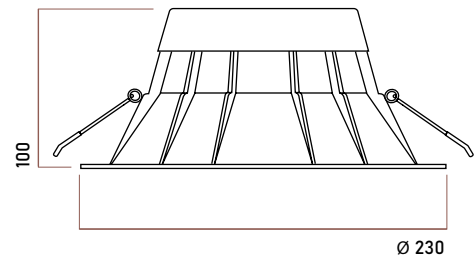

RC-STOK 200-28-TW1-FL-XX-YY

Световые характеристики

Цветовая температура	2700 - 6 500 К
Цветопередача	90+
Световой поток	2155 лм (для 3000 К)
Угол рассеивания	80°

Энергетические характеристики

Мощность источника света	20 Вт / 28 Вт
Мощность светильника	24 Вт / 33 Вт
Питание	500 мА / 700 мА, 40 В
Управление	Опционально

Физические характеристики

Установка	Встраиваемый
Цвет корпуса	Белый / Чёрный
Степень защиты	IP54
Вес	390 г

Ø 20 0

Описание серии

Встраиваемый светодиодный светильник.

Регулирование цветовой температуры от тепло-белой до холодно-белой