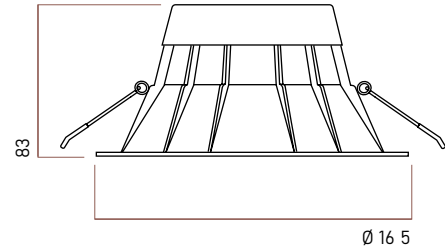

RC-STOK 150-9-TW1-FL-XX-YY

Световые характеристики

Цветовая температура	2700 - 6 500 К
Цветопередача	90+
Световой поток	1090 лм (для 3000 К)
Угол рассеивания	75°

Энергетические характеристики

Мощность источника света	9 Вт
Мощность светильника	11 Вт
Питание	350 мА, 24 В
Управление	Опционально

Физические характеристики

Установка	Встраиваемый
Цвет корпуса	Белый / Чёрный
Степень защиты	IP54
Вес	185 г

Ø 15 0

Описание серии

Встраиваемый светодиодный светильник.

Регулирование цветовой температуры от тепло-белой до холодно-белой