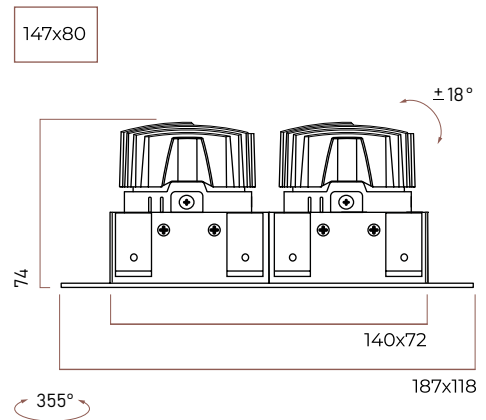

### Физические характеристики

Установка	Встраиваемый безрамочный
Цвет корпуса	Белый / Чёрный
Степень защиты	IP20
Вес	480 г