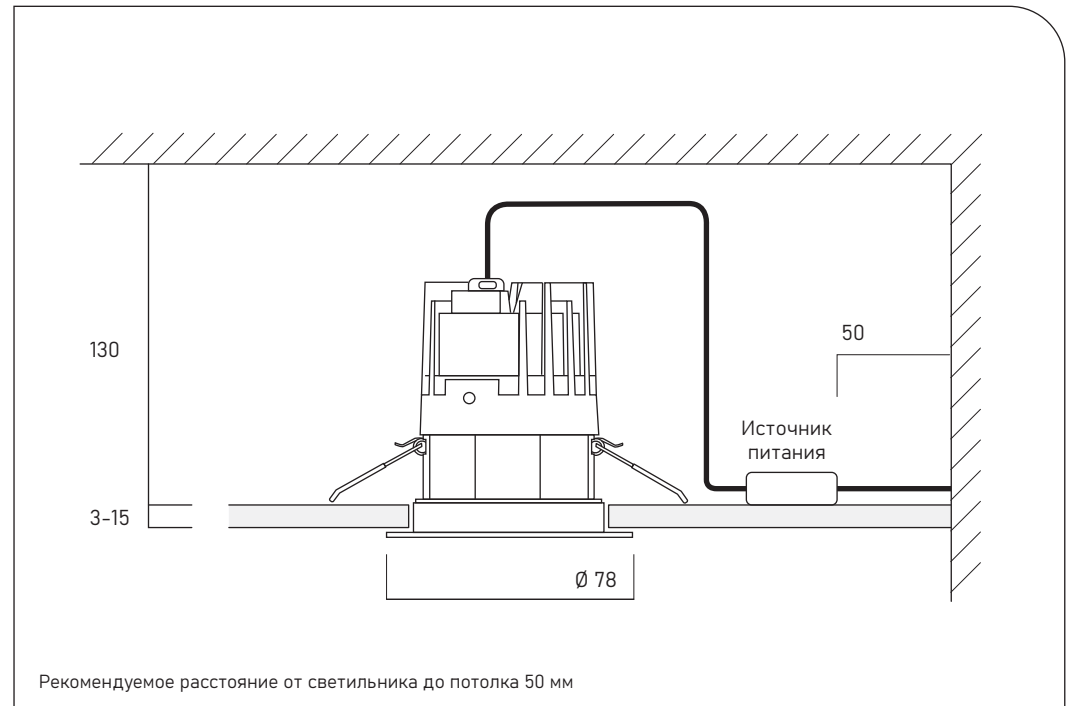

aledo

ZERO 68

EAC 

Рекомендуемое расстояние от светильника до потолка 50 мм