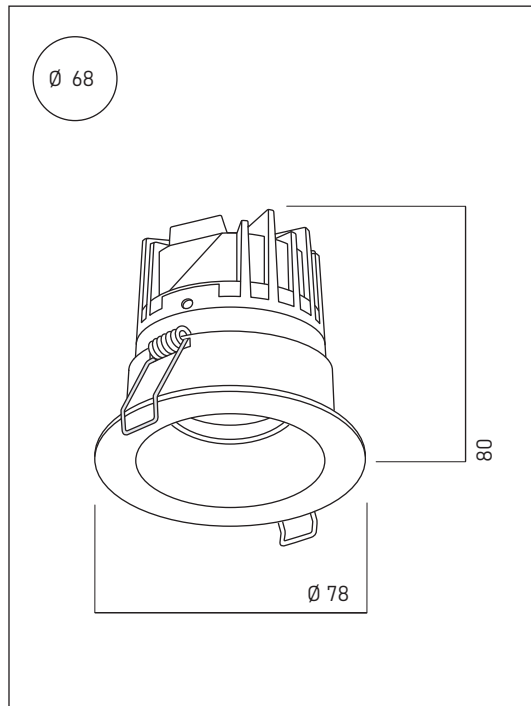

aledo

ZERO 68

EAC 

Рекомендуемое расстояние от светильника до потолка 50 мм