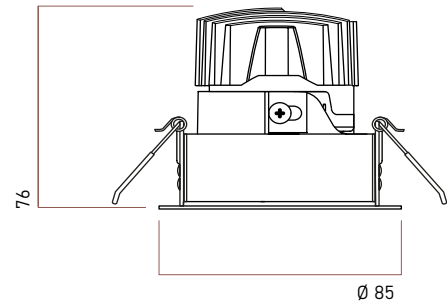

### Физические характеристики

Установка	Встраиваемый стандартный
Цвет корпуса	Белый / Чёрный
Степень защиты	IP44
Вес	126 г

Ø 75