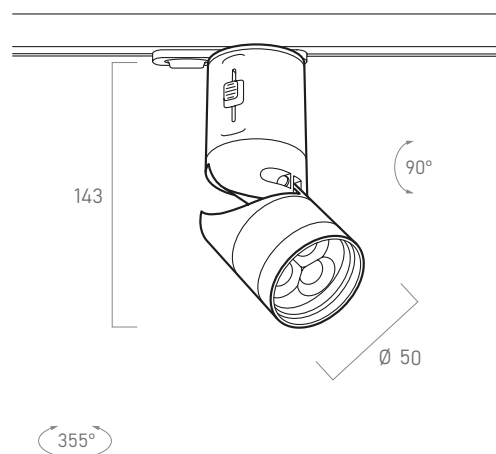

Мощность источника света	5.9 Вт
Мощность светильника	9 Вт
Питание	220 В
Управление	На корпусе

Физические характеристики

Установка	Однофазный шинопровод
Цвет корпуса	Белый / Чёрный
Степень защиты	IP20
Вес	440 г

XX - Цветовая температура

YY - Цвет корпуса

Описание серии

Компактный светодиодный трековый светильник. Угол луча регулируется от 10° до 38°. Установка на однофазную трековую систему (установка на трехфазный трек - опционально).

Варианты отделки: матовая чёрная или белая микротекстурированная краска.

Механизм поворота корпуса позволяет направить свет в любом направлении.

Система управления: На корпусе.

Распределение света