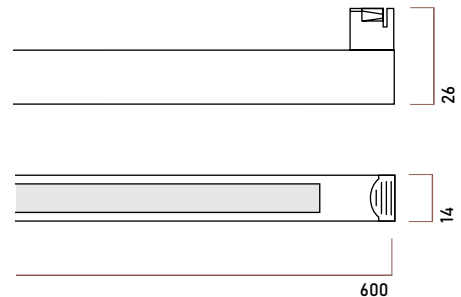

### Физические характеристики

Установка	Микротрек
Цвет корпуса	Белый / Чёрный
Степень защиты	IP20
Вес	180 г