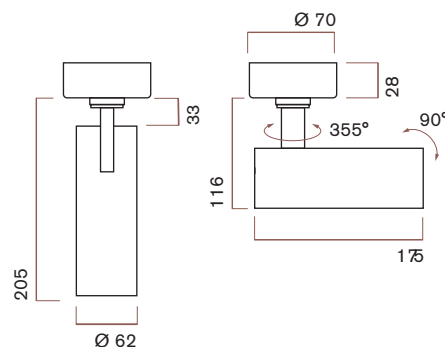

### Физические характеристики

Установка	Накладной
Цвет корпуса	Белый / Чёрный
Степень защиты	IP20
Вес	650 г