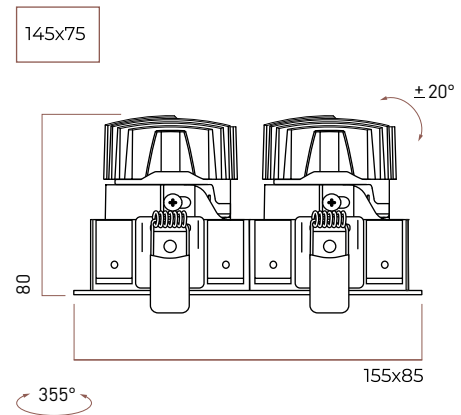

RC-TRIX TWO SSA- 18-9XX-YY-ZZ-AA

Световые характеристики

Цветовая температура	2200 / 2400 / 2700 / 3000 / 4000 К
Цветопередача	90+ / 97+
Световой поток	2x850 лм (18 Вт)
Угол рассеивания	15° / 25° / 40°

Энергетические характеристики

Мощность источника света	2x9 Вт / 2x12 Вт
Мощность светильника	22 Вт / 29 Вт
Питание	500 / 700мА, 33,6 В
Управление	Опционально

Физические характеристики

Установка	Встраиваемый
Цвет корпуса	Белый / Чёрный
Цвет дек. рефлектора	Белый / Черный / Золотой
Степень защиты	IP20
Вес	480 г

Описание серии

Встраиваемый светильник с двумя поворотными светодиодными модулями.

Варианты отделки: матовая чёрная или белая микротекстурированная краска.

Система управления: Опционально.

XX - Цветовая температура
YY - Угол рассеивания
ZZ - Цвет корпуса
AA - Вид диммирования