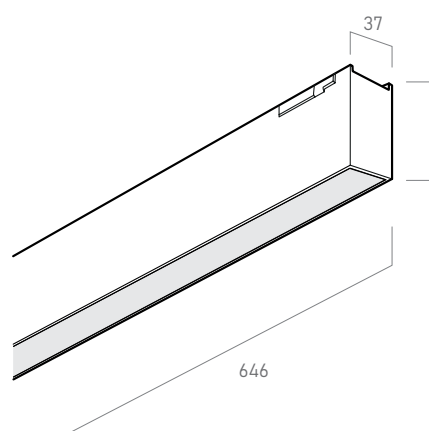

CM-PIXEL FROST 600-24-9XX-FL-YY-ZZ

Световые характеристики

Цветовая температура	2700 К / 3000 К / 4000 К
Цветопередача	90+
Световой поток	1840 лм (для 3000 К)
Угол рассеивания	90°

Энергетические характеристики

Мощность источника света	24 Вт
Мощность светильника	26,9 Вт
Питание	220 В
Управление	Опционально

Физические характеристики

Установка	Накладной
Цвет корпуса	Белый / Чёрный
Степень защиты	IP20
Вес	1400 г

Описание серии

Накладной светодиодный светильник.

Варианты отделки: матовая чёрная или белая микротекстурированная краска.

Система управления: Опционально.