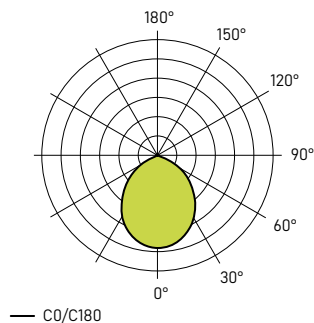

CM-PIXEL FROST 600-24-9XX-FL-YY-ZZ

Световые характеристики

Цветовая температура	2700 К / 3000 К / 4000 К
Цветопередача	90+
Световой поток	1840 лм (для 3000 К)
Угол рассеивания	90°

Энергетические характеристики

Мощность источника света	24 Вт
Мощность светильника	26,9 Вт
Питание	220 В
Управление	Опционально

Физические характеристики

Установка	Накладной
Цвет корпуса	Белый / Чёрный
Степень защиты	IP20
Вес	1400 г

Описание серии

Накладной светодиодный светильник.

Варианты отделки: матовая чёрная или белая микротекстурированная краска.

Система управления: Опционально.

Распределение света

90°

XX - Цветовая температура

YY - Цвет корпуса

ZZ - Вид диммирования

07.20

Расчетные значения, указанные в технических характеристиках, указаны для температуры окружающей среды 25° С. Данные светового потока указаны с погрешностью +/- 10 %, данные электрической потребляемой мощности – с изначальной погрешностью +/- 10 %, данные цветовой температуры – изначально +/- 150 К.