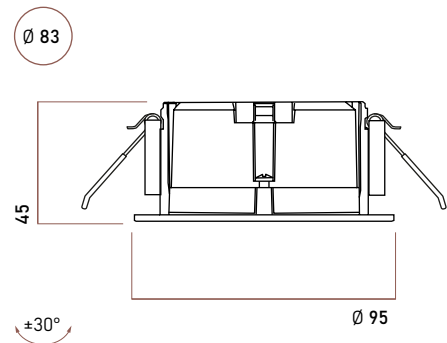

RC-BETA-6-9XX-YY-ZZ-AA

Световые характеристики

Цветовая температура	2700 К / 3000 К / 4000 К
Цветопередача	90+
Световой поток	715 лм (для 3000 К)
Угол рассеивания	25° / 50°

Энергетические характеристики

Мощность источника света	6 Вт
Мощность светильника	7.2 Вт
Питание	350 мА, 16.7 В
Управление	Опционально

Физические характеристики

Установка	Встраиваемый
Цвет корпуса	Белый / Чёрный
Степень защиты	IP44
Вес	165 г

Описание серии

Встраиваемый светодиодный светильник.

Варианты отделки: матовая чёрная или белая микротекстурированная краска.