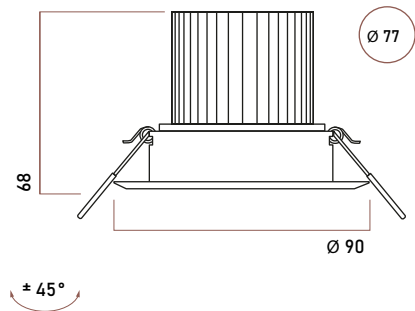

Физические характеристики

| | |
|----------------|----------------|
| Установка | Встроенный |
| Цвет корпуса | Белый / Чёрный |
| Степень защиты | IP20 |
| Вес | 300 г |

Описание серии

Фокусируемый встраиваемый светодиодный светильник.

Угол луча регулируется от 12° до 38°

Варианты отделки: матовая чёрная или белая микротекстурированная краска.

Система управления: Опционально.

XX - Цветовая температура

YY - Цвет корпуса

ZZ - Вид диммирования