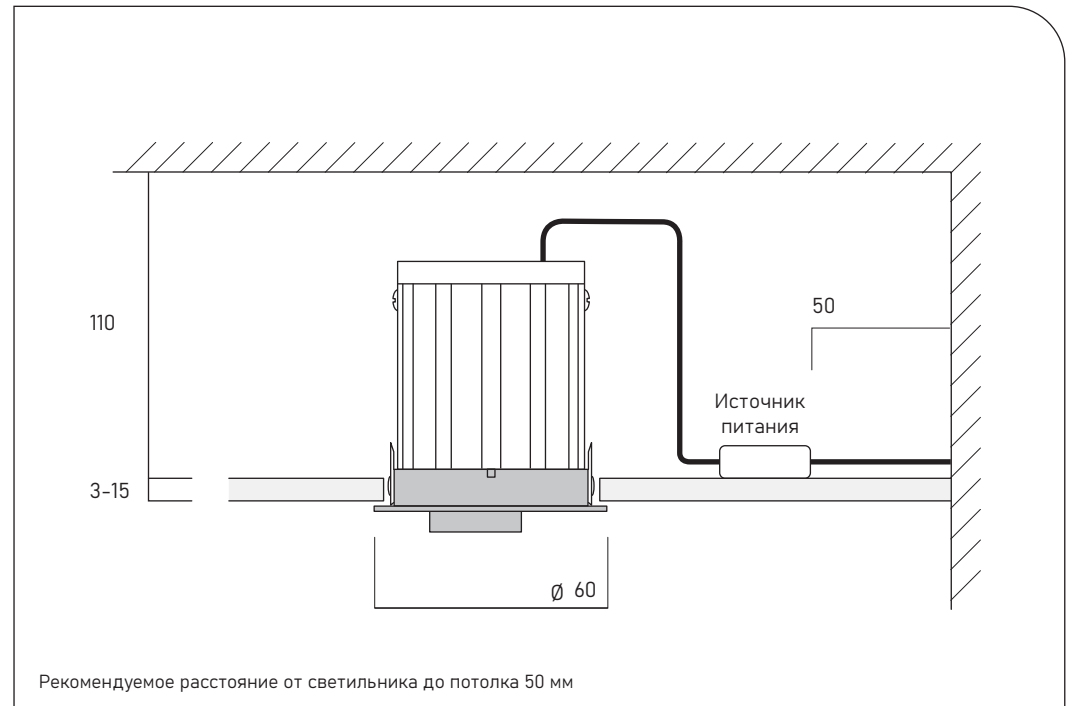

aledo

TULIP RA

ERC

Рекомендуемое расстояние от светильника до потолка 50 мм