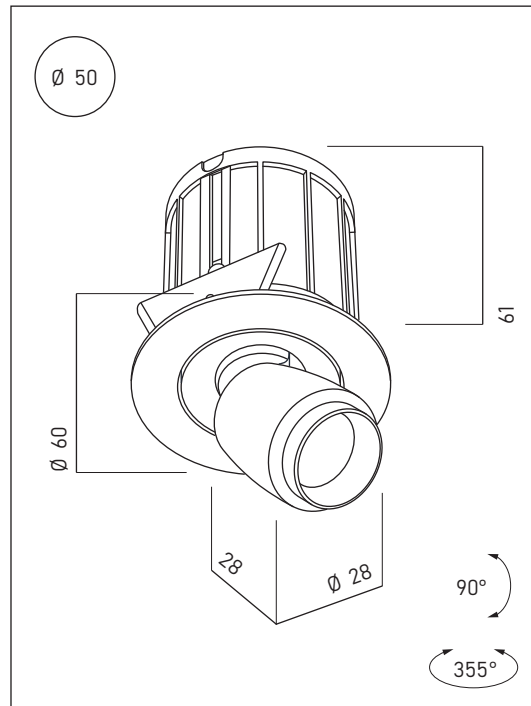

aledo

TULIP RA

ERC

Рекомендуемое расстояние от светильника до потолка 50 мм