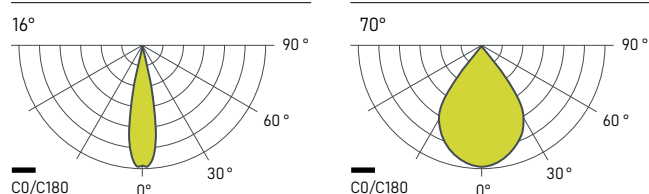

TLD-OPTIK-HP-17-9XX-FC-YY- DA

Световые характеристики

Цветовая температура	2200 К / 2400 К / 2700 К / 3000 К / 4000 К
Цветопередача	90+ / 97+
Световой поток	700 / 620 лм (для 3000 К)
Угол рассеивания	16° - 70°

Энергетические характеристики

Мощность источника света	17 Вт
Мощность светильника	19.5 Вт
Питание	220 В
Управление	DALI

Физические характеристики

Установка	Шинопровод DALI
Цвет корпуса	Белый / Чёрный
Степень защиты	IP20
Вес	600 г

Аксессуары

Кадрирующая насадка, Чёрный	AC-OPTIK-17-KADR-V2-BK	art. 117230
Кадрирующая насадка, Белый	AC-OPTIK-17-KADR-V2-WT	art. 117231
Сотовая решетка	AC-OPTIK-17-HNCB	art. 54355
Светофильтр «Мягкий край»	AC-OPTIK-17-BDFL	art. 54384
Овальная линза	AC-OPTIK-17-OVAL	art. 58973
Светоотсекающий козырек	AC-OPTIK-17-SNOT	art. 58972
Текстурированное стекло	AC-OPTIK-17-WG	art. 115821
Прижимное кольцо, Чёрный	AC-OPTIK-17-FRAM-BK	art. 58974
Прижимное кольцо, Белый	AC-OPTIK-17-FRAM-WT	art. 58975

Распределение света

Описание серии

Светодиодный трековый светильник.

Механизм поворота корпуса позволяет направить свет в любом направлении.

Возможна установка кадрирующей насадки, позволяющей придать световому пятну любую форму.

Предусмотрен большой выбор светоформирующих аксессуаров.

Варианты отделки: матовая чёрная или белая микротекстурированная краска

Система управления: DALI

XX - Цветовая температура
YY - Цвет корпуса