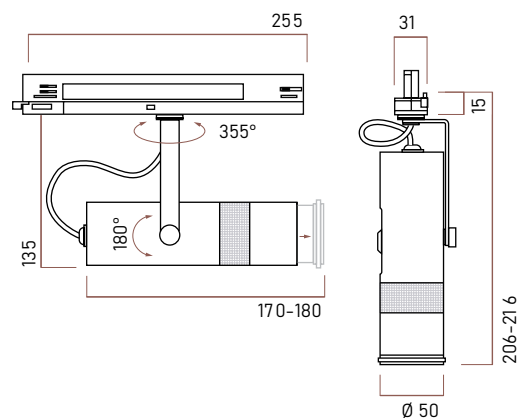

TLD-OPTIK-HP-17-9XX-FC-YY- DA

Световые характеристики

Цветовая температура	2200 К / 2400 К / 2700 К / 3000 К / 4000 К
Цветопередача	90+ / 97+
Световой поток	700 / 620 лм (для 3000 К)
Угол рассеивания	16° - 70°

Энергетические характеристики

Мощность источника света	17 Вт
Мощность светильника	19.5 Вт
Питание	220 В
Управление	DALI

Физические характеристики

Установка	Шинопровод DALI
Цвет корпуса	Белый / Чёрный
Степень защиты	IP20
Вес	600 г

Аксессуары

Кадрирующая насадка, Чёрный	AC-OPTIK-17-KADR-V2-BK	art. 117230
Кадрирующая насадка, Белый	AC-OPTIK-17-KADR-V2-WT	art. 117231
Сотовая решетка	AC-OPTIK-17-HNCB	art. 54355
Светофильтр «Мягкий край»	AC-OPTIK-17-BDFL	art. 54384
Овальная линза	AC-OPTIK-17-OVAL	art. 58973
Светоотсекающий козырек	AC-OPTIK-17-SNOT	art. 58972
Текстурированное стекло	AC-OPTIK-17-WG	art. 115821
Прижимное кольцо, Чёрный	AC-OPTIK-17-FRAM-BK	art. 58974
Прижимное кольцо, Белый	AC-OPTIK-17-FRAM-WT	art. 58975

Распределение света

Описание серии

Светодиодный трековый светильник.

Механизм поворота корпуса позволяет направить свет в любом направлении.

Возможна установка кадрирующей насадки, позволяющей придать световому пятну любую форму.

Предусмотрен большой выбор светоформирующих аксессуаров.

Варианты отделки: матовая чёрная или белая микротекстурированная краска

Система управления: DALI

XX - Цветовая температура
YY - Цвет корпуса