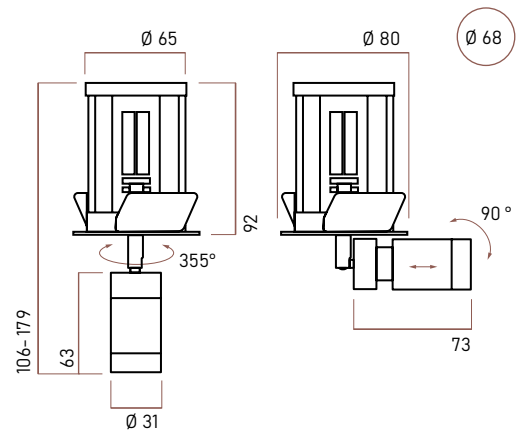

Мощность источника света	5.8 Вт
Мощность светильника	7.7 Вт
Питание	24 В
Управление	Опционально

Физические характеристики

Установка	Встраиваемый
Цвет корпуса	Белый / Чёрный
Степень защиты	IP20
Вес	115 г

Аксессуары

Сотовая решетка	AC-OSCAR-HNCB	art. 15712
Овалорисующий фильтр	AC-OSCAR-OVAL	art. 15713

Распределение света

Описание серии

Компактный встраиваемый светодиодный светильник.
Угол луча регулируется от 10° до 40°