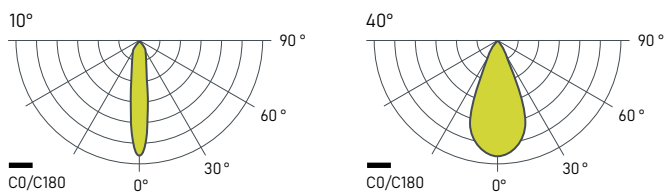

RC-OSCAR ZOOM 30-6-9XX-FC-YY-ZZ

Световые характеристики

Цветовая температура	2700 К / 3000 К / 4000 К
Цветопередача	90+
Световой поток	270 лм (для 3000 К)
Угол рассеивания	10° - 40°

Энергетические характеристики

Мощность источника света	5.8 Вт
Мощность светильника	7.7 Вт
Питание	24 В
Управление	Опционально

Физические характеристики

Установка	Встраиваемый
Цвет корпуса	Белый / Чёрный
Степень защиты	IP20
Вес	115 г

Аксессуары

Сотовая решетка	AC-OSCAR-HNCB	art. 15712
Овалорисующий фильтр	AC-OSCAR-OVAL	art. 15713

Распределение света

Описание серии

Компактный встраиваемый светодиодный светильник.
Угол луча регулируется от 10° до 40°