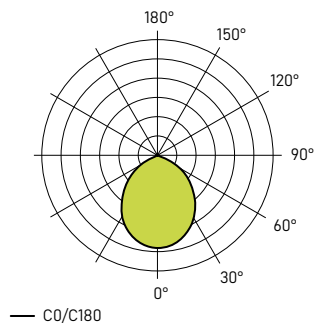

CM-PIXEL FROST 900-36-9XX-FL-YY-ZZ

Световые характеристики

Цветовая температура	2700 К / 3000 К / 4000 К
Цветопередача	90+
Световой поток	2700 лм (для 3000 К)
Угол рассеивания	90°

Энергетические характеристики

Мощность источника света	36 Вт
Мощность светильника	41 Вт
Питание	220 В
Управление	Опционально

Физические характеристики

Установка	Накладной
Цвет корпуса	Белый / Чёрный
Степень защиты	IP20
Вес	2000 г

Описание серии

Накладной светодиодный светильник.

Варианты отделки: матовая чёрная или белая микротекстурированная краска.

Система управления: Опционально.

Распределение света

90°

XX - Цветовая температура

YY - Цвет корпуса

ZZ - Вид диммирования

07.20

Расчетные значения, указанные в технических характеристиках, указаны для температуры окружающей среды 25° С. Данные светового потока указаны с погрешностью +/- 10 %, данные электрической потребляемой мощности – с изначальной погрешностью +/- 10 %, данные цветовой температуры – изначально +/- 150 К.