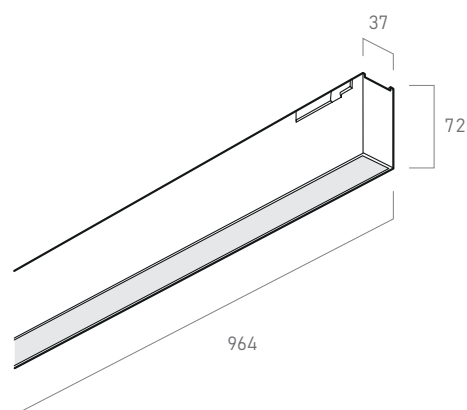

CM-PIXEL FROST 900-36-9XX-FL-YY-ZZ

Световые характеристики

Цветовая температура	2700 К / 3000 К / 4000 К
Цветопередача	90+
Световой поток	2700 лм (для 3000 К)
Угол рассеивания	90°

Энергетические характеристики

Мощность источника света	36 Вт
Мощность светильника	41 Вт
Питание	220 В
Управление	Опционально

Физические характеристики

Установка	Накладной
Цвет корпуса	Белый / Чёрный
Степень защиты	IP20
Вес	2000 г

Описание серии

Накладной светодиодный светильник.

Варианты отделки: матовая чёрная или белая микротекстурированная краска.

Система управления: Опционально.