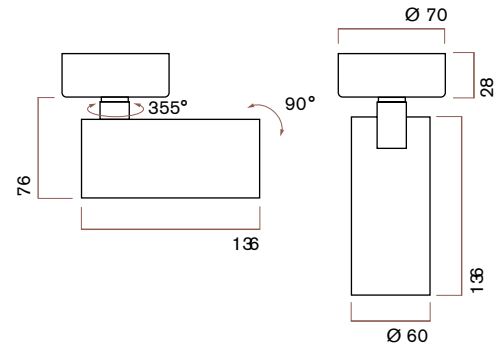

CM-JACKY 60 12-9 XX-YY-ZZ-AA

Световые характеристики

Цветовая температура	2400 / 2700 / 3000 / 3500 / 4000 К
Цветопередача	90+ / 95+
Световой поток	920 / 1320 лм (для 3000 К)
Угол рассеивания	10° / 15° / 24° / 36° / 50°

Энергетические характеристики

Мощность источника света	9 Вт / 12 Вт
Мощность светильника	10.8 Вт / 14.4 Вт
Питание	220 В
Управление	Опционально

Физические характеристики

Установка	Накладной
Цвет корпуса	Белый / Чёрный
Степень защиты	IP20
Вес	330 г

Аксессуары

Сотовая решетка	AC-HNCB-43/3	art. 1713602