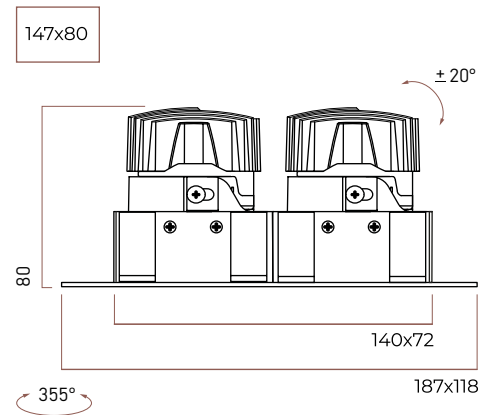

RC-TRIX TWO TSA- 18-9XX-YY-ZZ-AA

Световые характеристики

Цветовая температура	2200 / 2400 / 2700 / 3000 / 4000 К
Цветопередача	90+ / 97+
Световой поток	2x850 лм (18 Вт)
Угол рассеивания	15° / 25° / 40°

Энергетические характеристики

Мощность источника света	2x9 Вт / 2x12 Вт
Мощность светильника	22 Вт / 29 Вт
Питание	500 / 700мА, 33.6 В
Управление	Опционально

Физические характеристики

Установка	Встраиваемый безрамочный
Цвет корпуса	Белый / Чёрный
Цвет дек. рефлектора	Белый / Чёрный / Золотой
Степень защиты	IP20
Вес	480 г