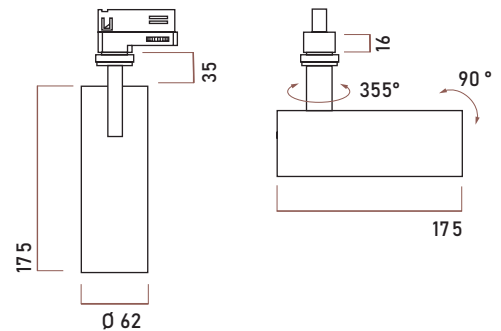

Энергетические характеристики

Мощность источника света	12 Вт / 9 Вт
Мощность светильника	14.3 Вт / 10.2 Вт
Питание	220 В
Управление	Опционально

Физические характеристики

Установка	Трёхфазный шинопровод
Цвет корпуса	Белый / Чёрный
Степень защиты	IP20
Вес	650 г

Аксессуары

Сотовая решетка	AC-MINI COMPASS-HNCB	art. 1707396
-----------------	----------------------	--------------

Описание серии

Трековый светодиодный светильник.

Варианты отделки: матовая чёрная или белая микротекстурированная краска.