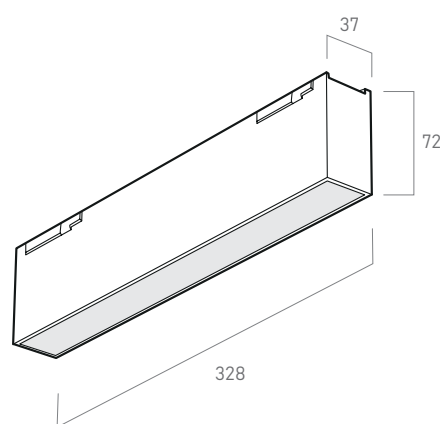

CM-PIXEL FROST 300-12-9XX-FL-YY-ZZ

Световые характеристики

Цветовая температура	2700 К / 3000 К / 4000 К
Цветопередача	90+
Световой поток	910 лм (для 3000 К)
Угол рассеивания	90°

Энергетические характеристики

Мощность источника света	12 Вт
Мощность светильника	13,7 Вт
Питание	220 В
Управление	Опционально

Физические характеристики

Установка	Накладной
Цвет корпуса	Белый / Чёрный
Степень защиты	IP20
Вес	800 г

Описание серии

Накладной светодиодный светильник.

Варианты отделки: матовая чёрная или белая микротекстурированная краска.

Система управления: Опционально.