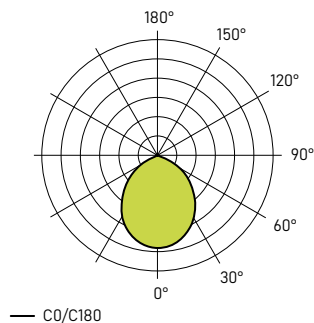

CM-PIXEL FROST 300-12-9XX-FL-YY-ZZ

Световые характеристики

Цветовая температура	2700 К / 3000 К / 4000 К
Цветопередача	90+
Световой поток	910 лм (для 3000 К)
Угол рассеивания	90°

Энергетические характеристики

Мощность источника света	12 Вт
Мощность светильника	13,7 Вт
Питание	220 В
Управление	Опционально

Физические характеристики

Установка	Накладной
Цвет корпуса	Белый / Чёрный
Степень защиты	IP20
Вес	800 г

Описание серии

Накладной светодиодный светильник.

Варианты отделки: матовая чёрная или белая микротекстурированная краска.

Система управления: Опционально.

Распределение света

90°

XX - Цветовая температура

YY - Цвет корпуса

ZZ - Вид диммирования

07.20

Расчетные значения, указанные в технических характеристиках, указаны для температуры окружающей среды 25° С. Данные светового потока указаны с погрешностью +/- 10 %, данные электрической потребляемой мощности – с изначальной погрешностью +/- 10 %, данные цветовой температуры – изначально +/- 150 К.