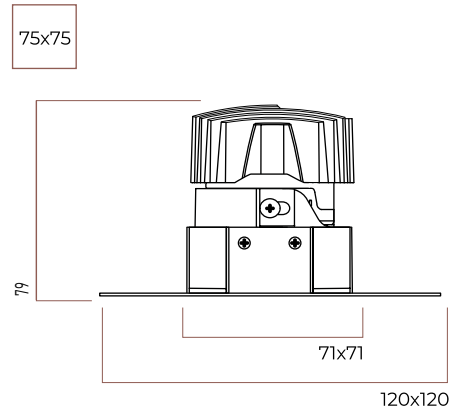

RC-TRIX IP TSF-9-930-XX-YY-ZZ-AA

Световые характеристики

Цветовая температура	2700 К / 3000 К / 4000 К
Цветопередача	90+
Световой поток	550 лм (9 Вт для 3000 К)
Угол рассеивания	15° / 25° / 40°

Энергетические характеристики

Мощность источника света	9 Вт / 12 Вт
Мощность светильника	10 Вт / 14.3 Вт
Питание	250 / 350 мА, 33,6 В
Управление	Опционально

Физические характеристики

Установка	Встраиваемый безрамочный
Цвет корпуса	Белый / Чёрный
Степень защиты	IP44
Вес	126 г