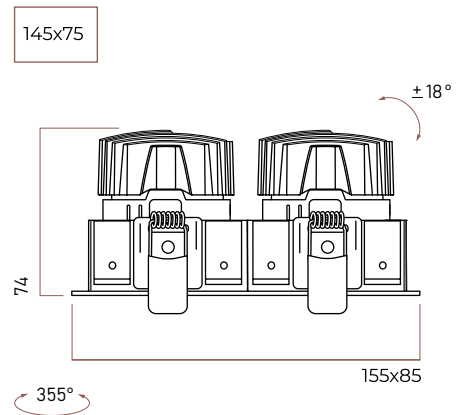

RC-TRACE TWO SSA-9-930-XX-YY-ZZ-AA

Световые характеристики

Цветовая температура	2700 К / 3000 К / 4000 К
Цветопередача	90+
Световой поток	2x750 лм (9 Вт)
Угол рассеивания	15° / 25° / 40° / 60°

Энергетические характеристики

Мощность источника света	2x9 Вт / 2x12 Вт
Мощность светильника	22 Вт / 29 Вт
Питание	500 / 700мА, 33.6 В
Управление	Опционально

Физические характеристики

Установка	Встраиваемый
Цвет корпуса	Белый / Чёрный
Степень защиты	IP20
Вес	480 г

Описание серии

Встраиваемый светильник с двумя поворотными светодиодными модулями.

Варианты отделки: матовая чёрная или белая микротекстурированная краска.

Система управления: Опционально.

XX - Цветовая температура
 YY - Угол рассеивания
 ZZ - Цвет корпуса
 AA - Вид диммирования