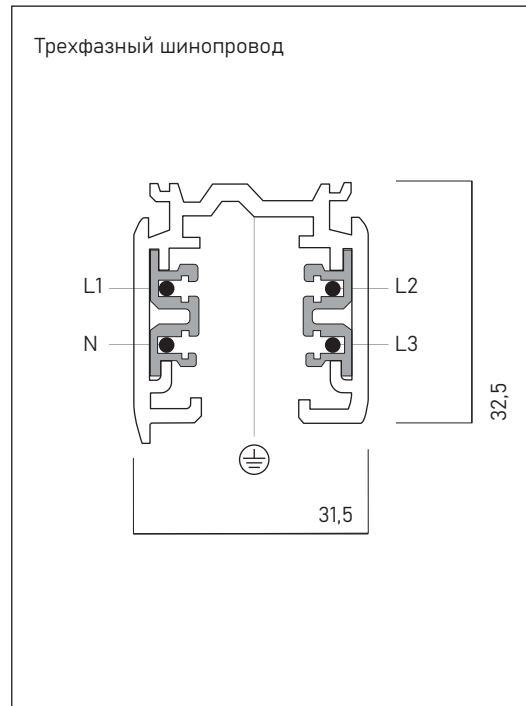

°aledo

PIXEL 900

ERAC

Светильник подключается только на 3 фазу

Подайте питание (220В, 50Гц) на питающий кабель