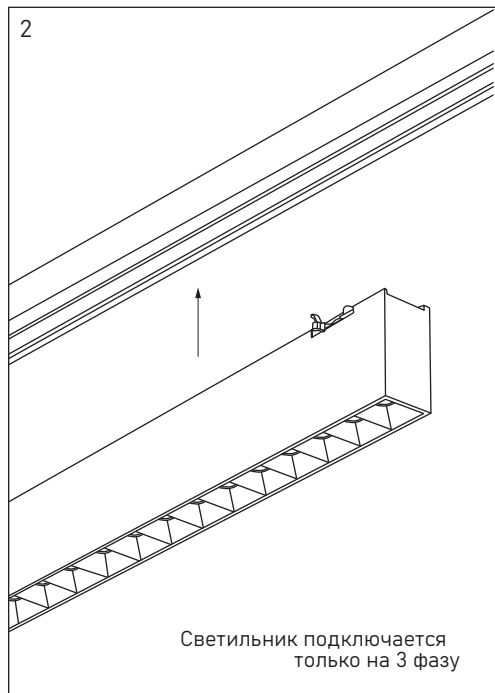

°aledo

PIXEL 900

ERAC

Светильник подключается только на 3 фазу

Подайте питание (220В, 50Гц) на питающий кабель