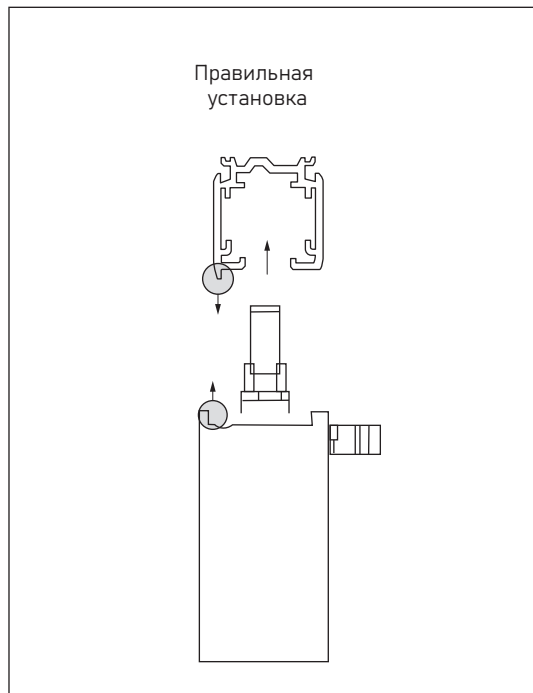

°aledo

PIXEL 900

ERAC

Светильник подключается только на 3 фазу

Подайте питание (220В, 50Гц) на питающий кабель