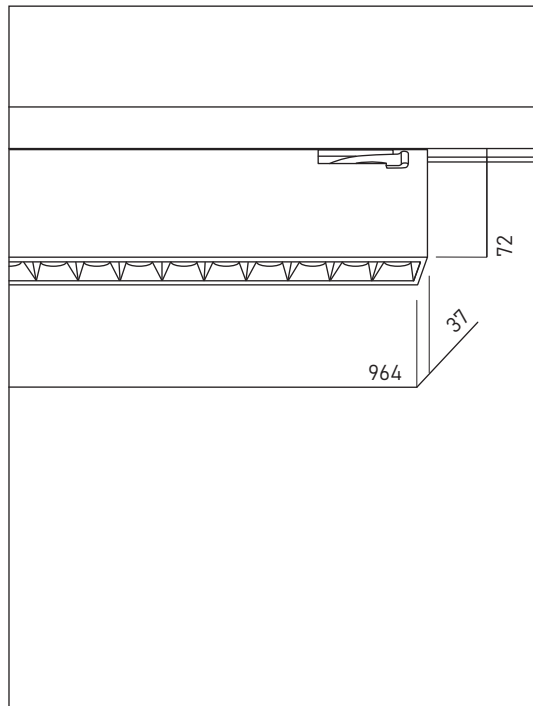

°aledo

PIXEL 900

ERAC

Светильник подключается только на 3 фазу

Подайте питание (220В, 50Гц) на питающий кабель