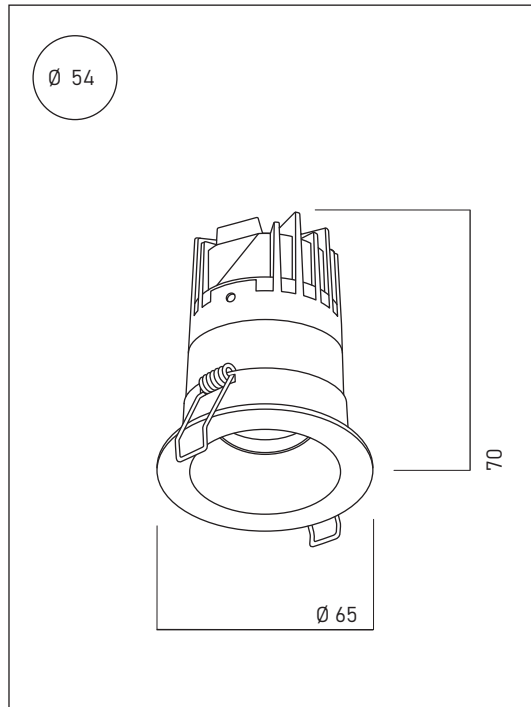

## ZERO 54

EAC 

Рекомендуемое расстояние от светильника до потолка 50 мм