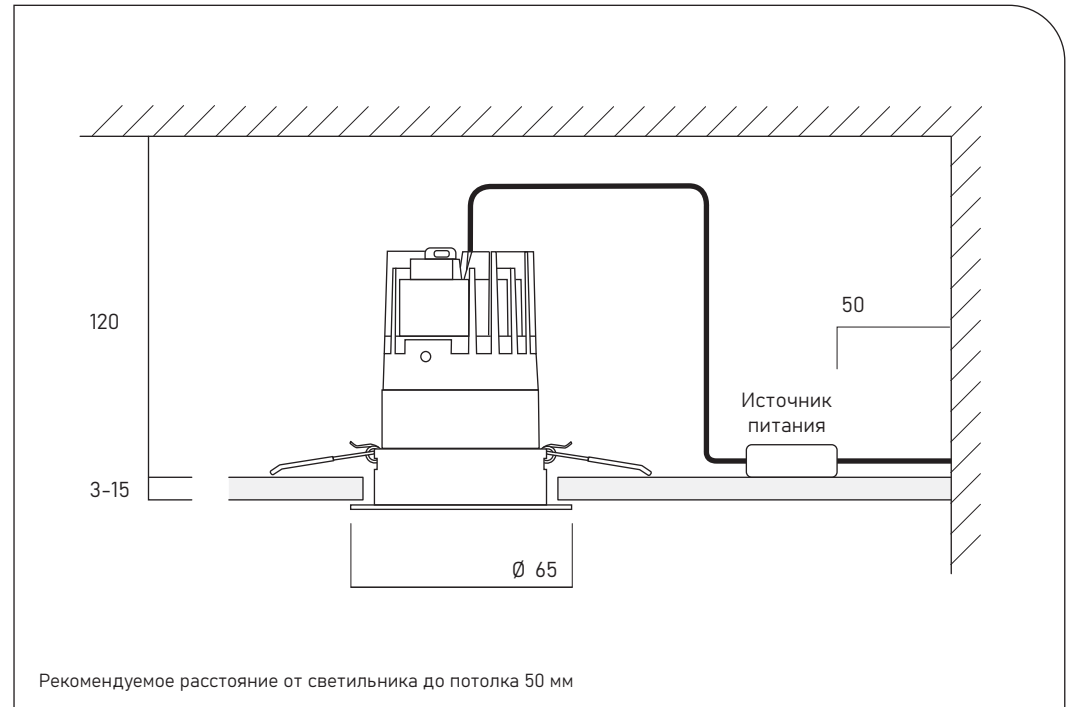

## ZERO 54

EAC 

Рекомендуемое расстояние от светильника до потолка 50 мм