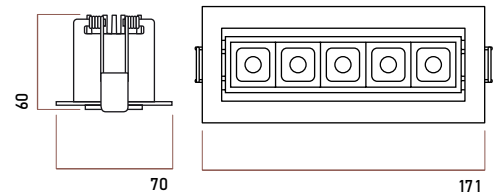

RC-ECHO 5-SSA-10-9XX-YY-ZZ-AA

Световые характеристики

Цветовая температура	2700 К / 3000 К / 4000 К
Цветопередача	90+
Световой поток	846 лм (при 3000К)
Угол рассеивания	24° / 40°

Энергетические характеристики

Мощность источника света	10 Вт
Мощность светильника	11.5 Вт
Питание	700 мА, 14 В
Управление	Опционально

Физические характеристики

Установка	Встраиваемый
Цвет корпуса	Белый / Чёрный
Степень защиты	IP20
Вес	350 г

160x52

± 20°

Описание серии

Встраиваемый поворотный светодиодный светильник.

Варианты отделки: матовая чёрная или белая микротекстурированная краска.

Система управления: Опционально.

XX - Цветовая температура
YY - Угол рассеивания
ZZ - Цвет корпуса
AA - Вид диммирования