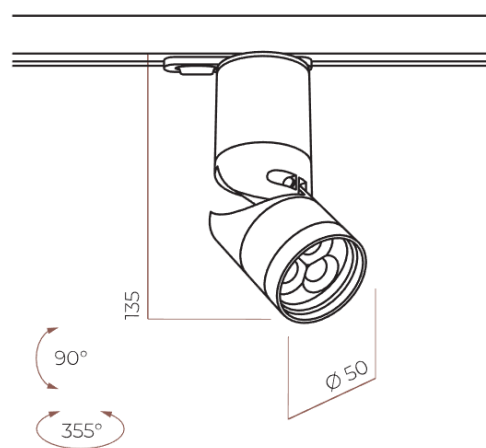

TL1-MINI FOCUS PRO -6-XXX-FC-XX-XX

Световые характеристики

Цветовая температура	2400 К / 2700 К / 3000 К / 4000 К
Цветопередача	80+ / 90+ / 97+
Световой поток	320 лм (для 3000 К)
Угол рассеивания	10° - 38°

Энергетические характеристики

Мощность источника света	5.9 Вт
Мощность светильника	9 Вт
Питание	220 В
Управление	TRIAC

Физические характеристики

Установка	Однофазный шинопровод
Цвет корпуса	Белый / Чёрный
Степень защиты	IP20
Вес	410 г

Аксессуары

Антибликовая решетка	AC-MINI FOCUS-HC
Овальная линза	AC-MINI FOCUS-OV
Антибликовый тубус	AC-MINI FOCUS-AG
Призматическое стекло	AC-MINI FOCUS-WG
Прижимное кольцо для светофильтров	AC-MINI FOCUS-FR

XX - Цветовая температура   YY - Цвет корпуса

ZZ - Вид диммирования

Описание серии

Компактный светодиодный трековый светильник. Угол луча регулируется от 10° до 38°. Установка на однофазную трековую систему (установка на трехфазный трек - опционально).

Варианты отделки: матовая чёрная или белая микротекстурированная краска.

Механизм поворота корпуса позволяет направить свет в любом направлении.

Система управления: TRIAC.