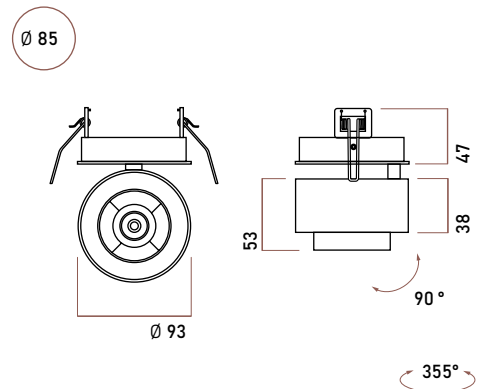

### Физические характеристики

Установка	Встраиваемый выдвижной
Цвет корпуса	Белый / Чёрный
Степень защиты	IP20
Вес	450 г