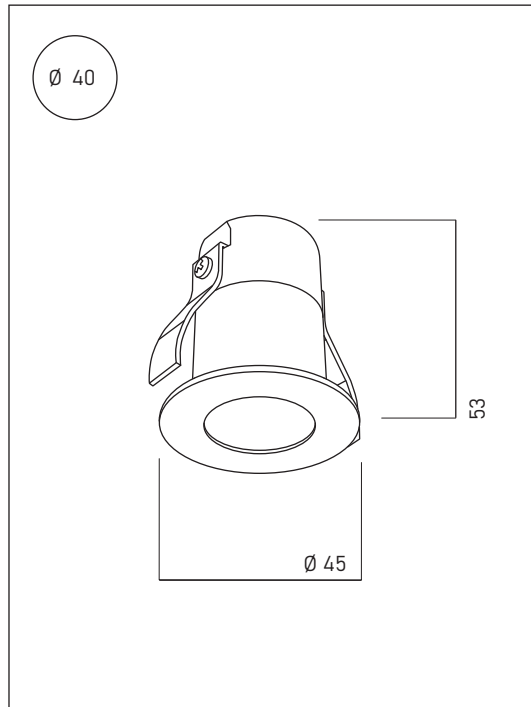

## ZERO 40

EAC 

Рекомендуемое расстояние от светильника до потолка 50 мм