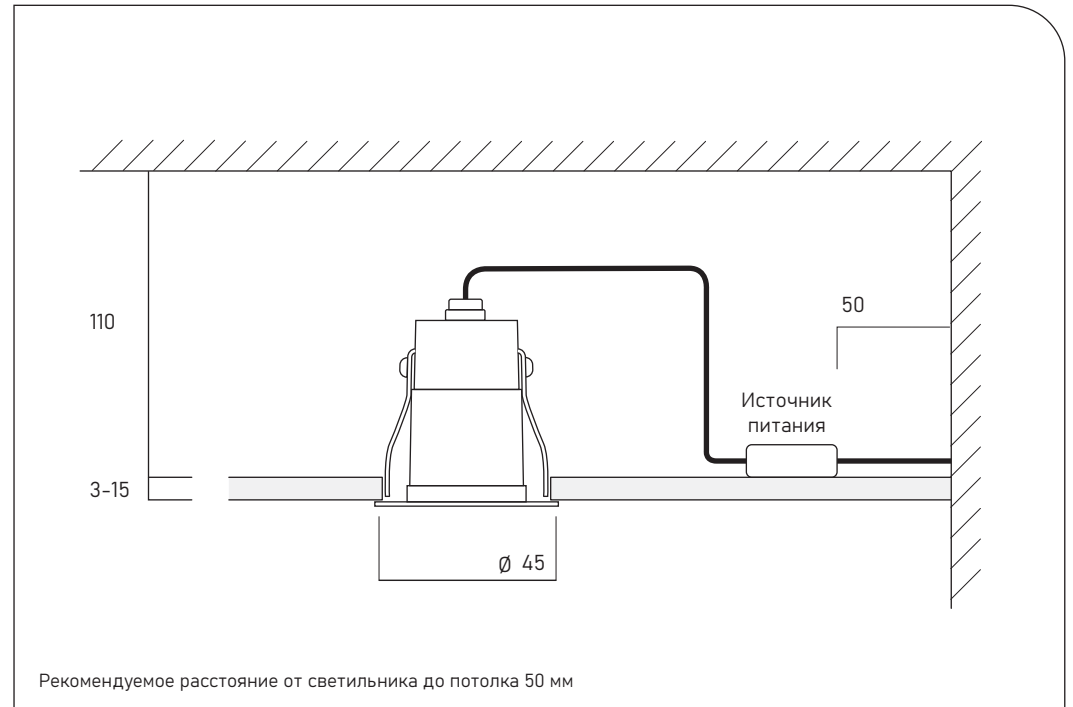

## ZERO 40

EAC 

Рекомендуемое расстояние от светильника до потолка 50 мм