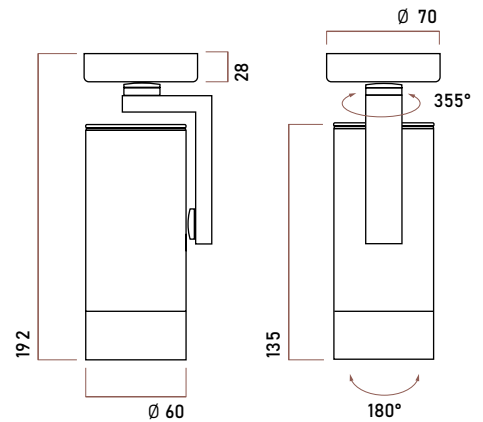

CM-WOODY-12-9XX-YY-ZZ-AA

Световые характеристики

Цветовая температура	2700 К / 3000 К / 4000 К
Цветопередача	90+ / 95+
Световой поток	1180 лм / 880 лм (при 3000К)
Угол рассеивания	10° / 15° / 24° / 36° / 50°

Энергетические характеристики

Мощность источника света	12 Вт / 8.5 Вт
Мощность светильника	14.3 Вт / 10.2 Вт
Питание	220 В
Управление	Опционально

Физические характеристики

Установка	Накладной
Цвет корпуса	Белый / Чёрный
Степень защиты	IP20
Вес	670 г

Аксессуары

Матовое стекло	AC-FG-WOODY	art. 19863
Текстурированное стекло	AC-WG-WOODY	art. 19862
Корректор светового пятна	AC-OP-WOODY	art. 19861
Светоограничивающие шторы	AC-BD-WOODY	art. 19361
Сотовая решетка	AC-HC-WOODY	art. 99361
Овалорисующая линза	AC-OV-WOODY	art. 19864

Распределение света

Описание серии

Накладной светодиодный светильник.

Варианты отделки: матовая чёрная, белая или серебристая микротекстурированная краска.

Система управления: Опционально.

XX - Цветовая температура

YY - Угол рассеивания

ZZ - Цвет корпуса

AA - Вид диммирования