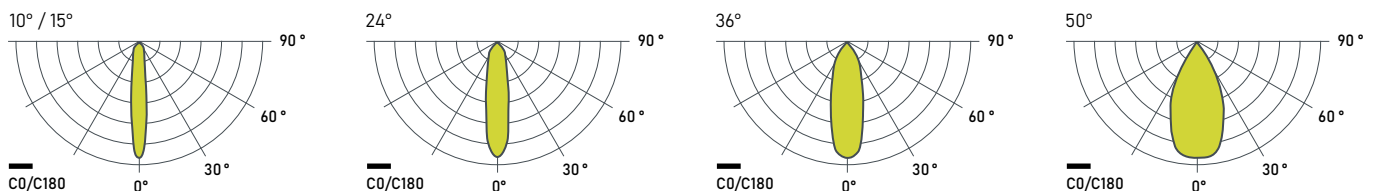

CM-WOODY-12-9XX-YY-ZZ-AA

Световые характеристики

Цветовая температура	2700 К / 3000 К / 4000 К
Цветопередача	90+ / 95+
Световой поток	1180 лм / 880 лм (при 3000К)
Угол рассеивания	10° / 15° / 24° / 36° / 50°

Энергетические характеристики

Мощность источника света	12 Вт / 8.5 Вт
Мощность светильника	14.3 Вт / 10.2 Вт
Питание	220 В
Управление	Опционально

Физические характеристики

Установка	Накладной
Цвет корпуса	Белый / Чёрный
Степень защиты	IP20
Вес	670 г

Аксессуары

Матовое стекло	AC-FG-WOODY	art. 19863
Текстурированное стекло	AC-WG-WOODY	art. 19862
Корректор светового пятна	AC-OP-WOODY	art. 19861
Светоограничивающие шторы	AC-BD-WOODY	art. 19361
Сотовая решетка	AC-HC-WOODY	art. 99361
Овалорисующая линза	AC-OV-WOODY	art. 19864

Распределение света

Описание серии

Накладной светодиодный светильник.

Варианты отделки: матовая чёрная, белая или серебристая микротекстурированная краска.

Система управления: Опционально.

XX - Цветовая температура

YY - Угол рассеивания

ZZ - Цвет корпуса

AA - Вид диммирования