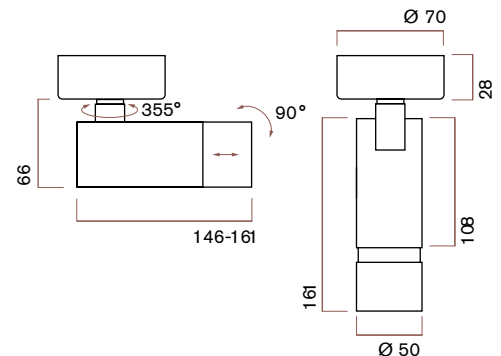

Мощность источника света	9 Вт
Мощность светильника	10.8 Вт
Питание	220 В
Управление	Опционально

Физические характеристики

Установка	Накладной
Цвет корпуса	Белый / Чёрный
Степень защиты	IP20
Вес	450 г

Аксессуары

Сотовая решетка	AC-HNCB-46/3	art. 1715045
Овалорисующий фильтр	AC-OVAL-45/4	art. 1715043

Распределение света

Описание серии

Светодиодный накладной светильник.
Угол луча регулируется от 10° до 60°

Варианты отделки: матовая чёрная или белая микротекстурированная краска.