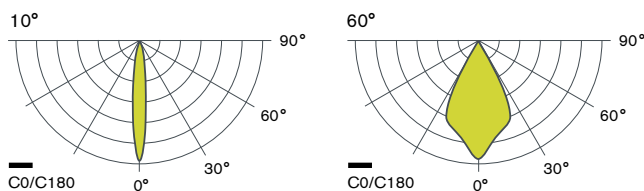

Мощность источника света	9 Вт
Мощность светильника	10.8 Вт
Питание	220 В
Управление	Опционально

Физические характеристики

Установка	Накладной
Цвет корпуса	Белый / Чёрный
Степень защиты	IP20
Вес	450 г

Аксессуары

Сотовая решетка	AC-HNCB-46/3	art. 1715045
Овалорисующий фильтр	AC-OVAL-45/4	art. 1715043

Распределение света

Описание серии

Светодиодный накладной светильник.
Угол луча регулируется от 10° до 60°

Варианты отделки: матовая чёрная или белая микротекстурированная краска.