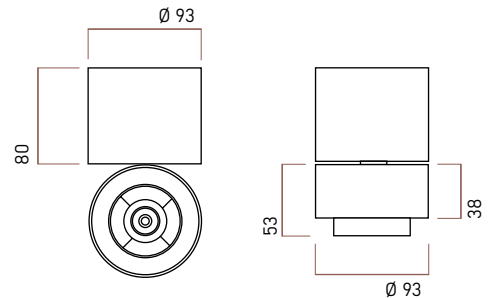

### Физические характеристики

Установка	Накладной
Цвет корпуса	Белый / Чёрный
Степень защиты	IP20
Вес	750 г