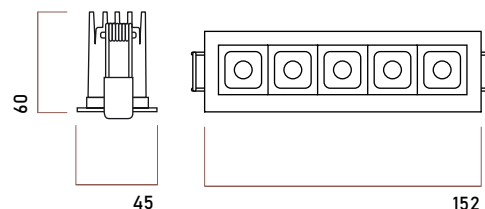

### Физические характеристики

Установка	Встраиваемый
Цвет корпуса	Белый / Чёрный
Степень защиты	IP20
Вес	350 г

144x37