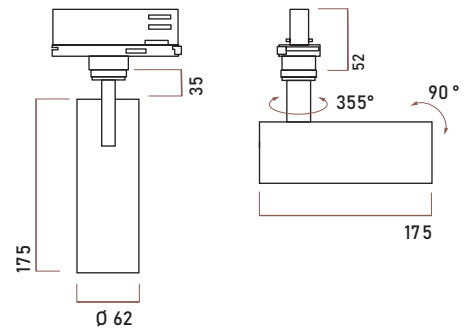

Энергетические характеристики

Мощность источника света	12 Вт / 9 Вт
Мощность светильника	14.3 Вт / 10.2 Вт
Питание	220 В
Управление	DALI

Физические характеристики

Установка	Шинопровод DALI
Цвет корпуса	Белый / Чёрный
Степень защиты	IP20
Вес	650 г

Аксессуары

Сотовая решетка	AC-MINI COMPASS-HNCB	art. 1707396
-----------------	----------------------	--------------

Описание серии

Трековый светодиодный светильник.

Варианты отделки: матовая чёрная или белая микротекстурированная краска.