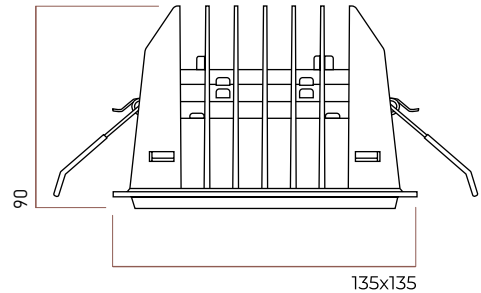

### Физические характеристики

Установка	Встраиваемый
Цвет корпуса	Белый / Чёрный
Степень защиты	IP20
Вес	583 г

125x125