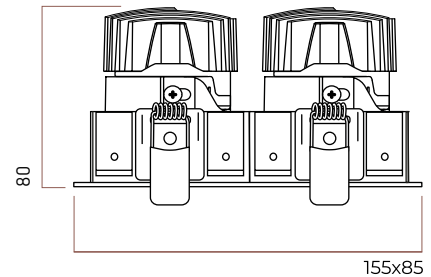

### Физические характеристики

Установка	Встраиваемый
Цвет корпуса	Белый / Чёрный
Степень защиты	IP44
Вес	480 г

145x75