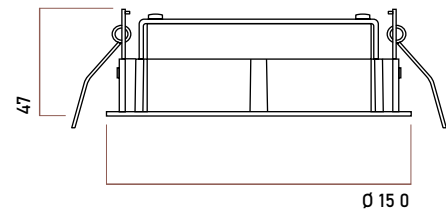

### Физические характеристики

Установка	Встраиваемый
Цвет корпуса	Белый / Чёрный
Степень защиты	IP20
Вес	550 г