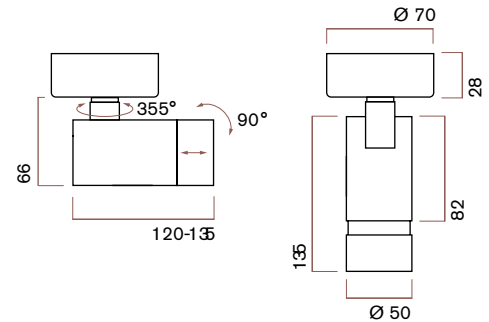

Мощность источника света	6 Вт
Мощность светильника	7.2 Вт
Питание	220 В
Управление	Опционально

Физические характеристики

Установка	Накладной
Цвет корпуса	Белый / Чёрный
Степень защиты	IP20
Вес	300 г

Аксессуары

Сотовая решетка	AC-HNCB-46/3	art. 1715045
Овалорисующий фильтр	AC-OVAL-45/4	art. 1715043

Распределение света

Описание серии

Светодиодный накладной светильник.

Варианты отделки: матовая чёрная или белая микротекстурированная краска.