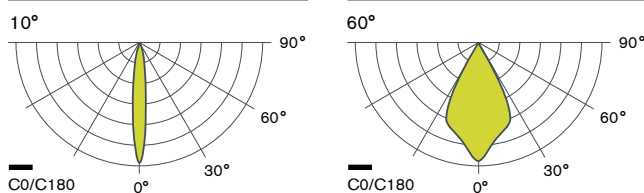

CM-JACKY ZOOM 50C 6-9XX- FC-ZZ-AA

Световые характеристики

Цветовая температура	2400 / 2700 / 3000 / 3500 / 4000 К
Цветопередача	90+ / 95+
Световой поток	330 лм (для 3000 К)
Угол рассеивания	10°-60°

Энергетические характеристики

Мощность источника света	6 Вт
Мощность светильника	7.2 Вт
Питание	220 В
Управление	Опционально

Физические характеристики

Установка	Накладной
Цвет корпуса	Белый / Чёрный
Степень защиты	IP20
Вес	300 г

Аксессуары

Сотовая решетка	AC-HNCB-46/3	art. 1715045
Овалорисующий фильтр	AC-OVAL-45/4	art. 1715043

Распределение света

Описание серии

Светодиодный накладной светильник.

Варианты отделки: матовая чёрная или белая микротекстурированная краска.

Система управления: Опционально

XX - Цветовая температура

YY - Угол рассеивания

ZZ - Цвет корпуса

AA - Вид диммирования